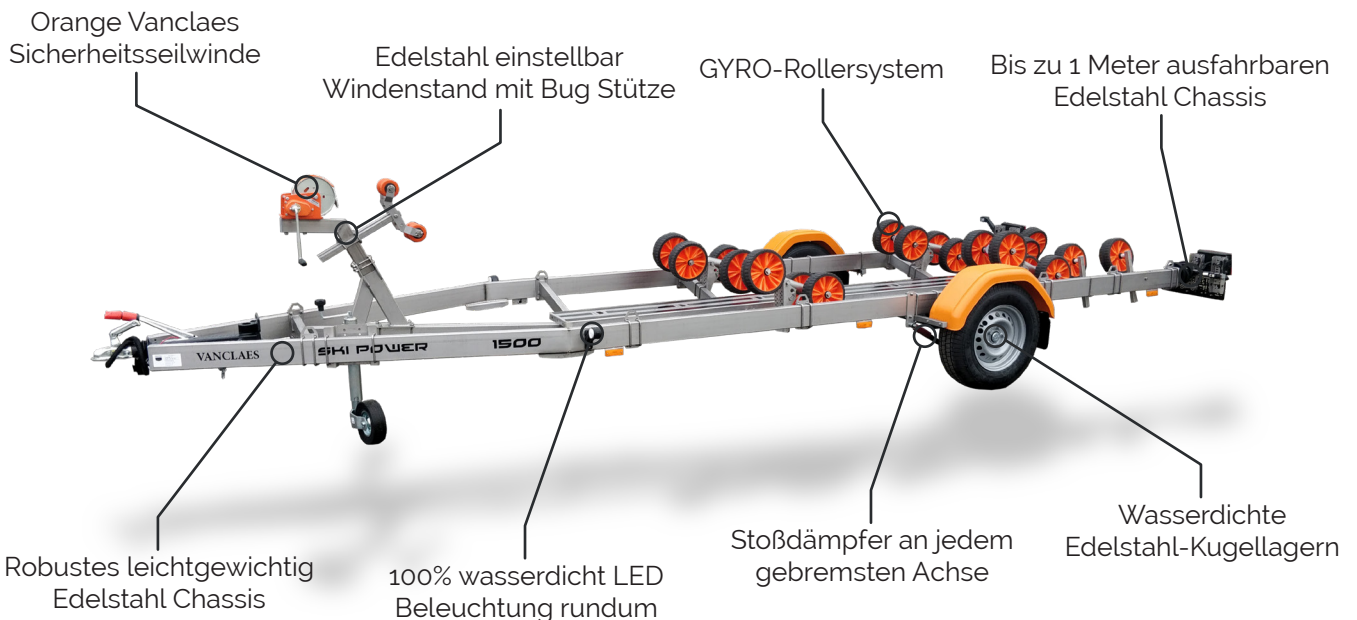

VANCLAES

SKI POWER

Für Wasserski- und Wakeboardboot mit festen Lamellen
und einer festen Antriebwelle

Standard auf jedem Vanclaes Ski Power

**ULTRA LIGHT
STRONG AS STEEL
MODULAR BUILD
PREMIUM QUALITY**

Jetzt schnell online deinen
Vanclaes Ski Power konfigurieren