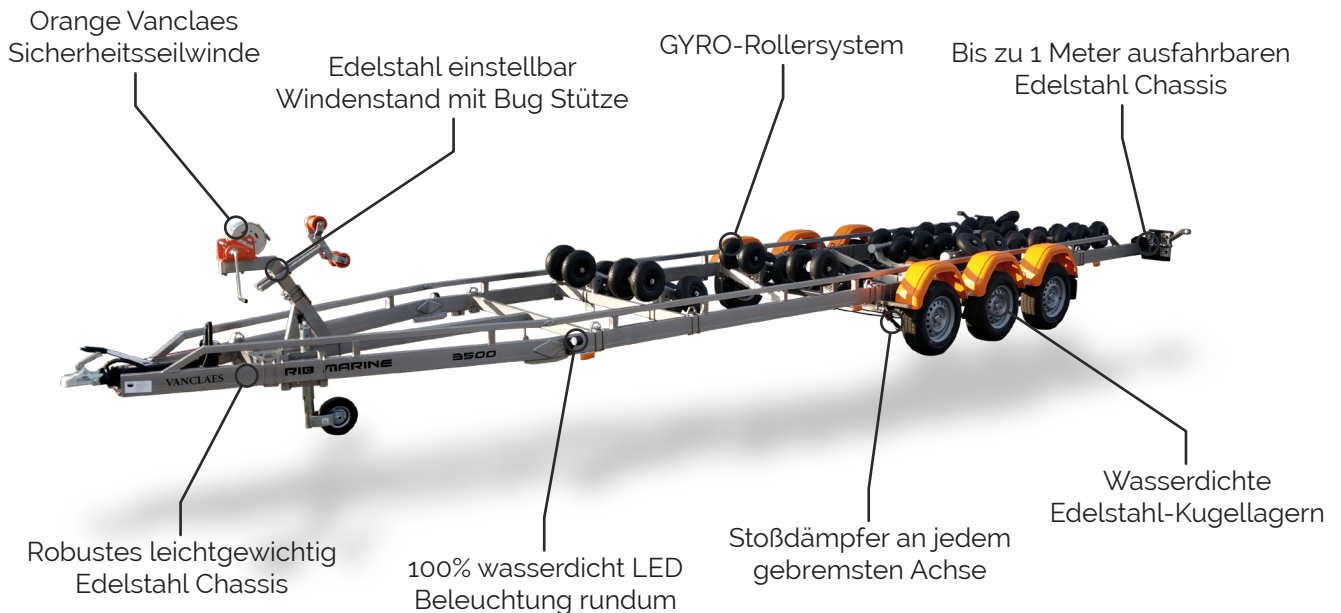

VANCLAES

RIB MARINE GYRO

Für RIB-Boot mit einem tiefen V-Rumpf

Standard auf jedem Vanclaes RIB Marine GYRO

**ULTRA LIGHT
STRONG AS STEEL
MODULAR BUILD
PREMIUM QUALITY**

Jetzt schnell online deinen
Vanclaes RIB Marine GYRO
konfigurieren