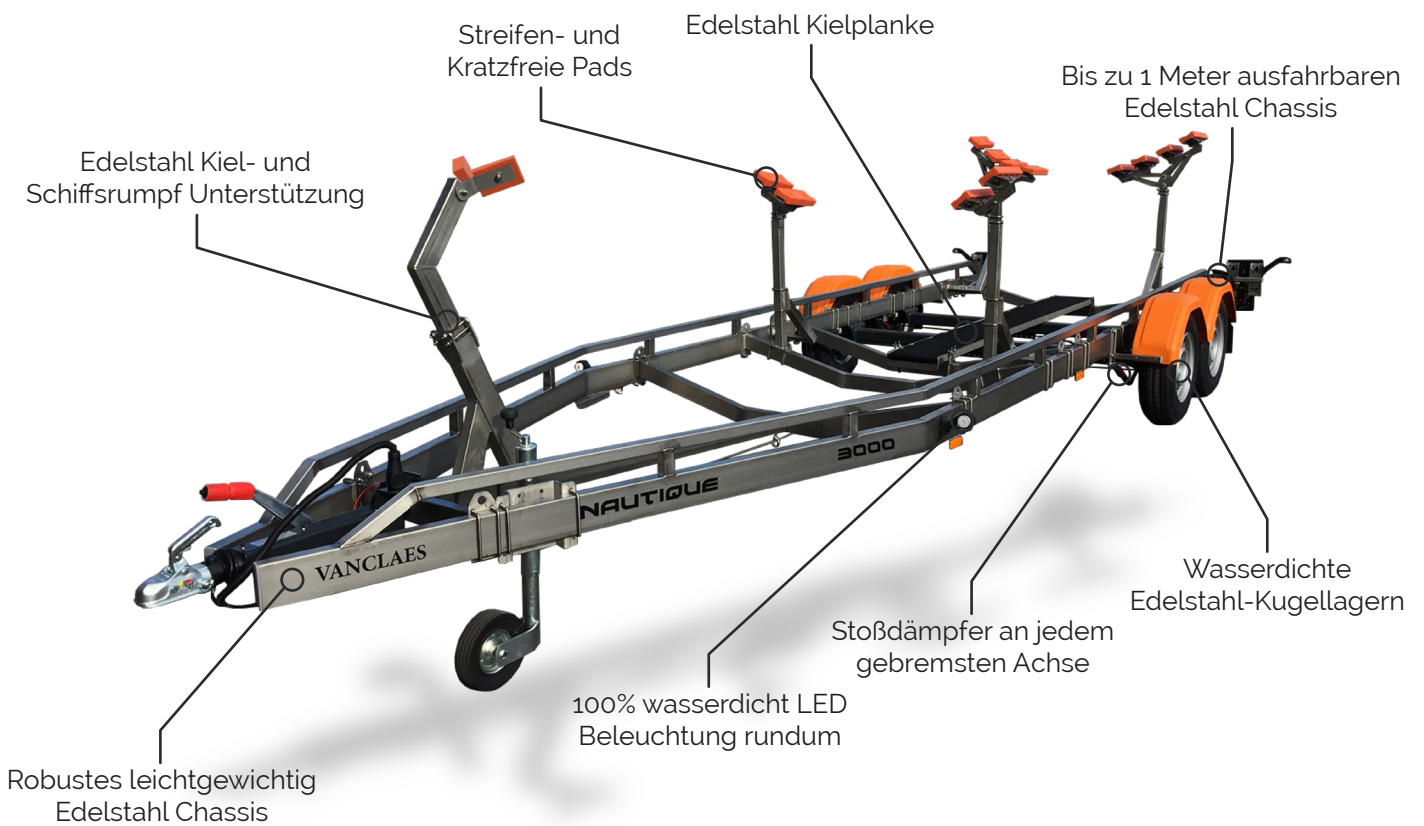

VANCLAES

NAUTIQUE

Für Boote mit einem festen Kiel

Standard auf jedem Vanclaes Nautique

**ULTRA LIGHT
STRONG AS STEEL
MODULAR BUILD
PREMIUM QUALITY**

Jetzt schnell online deinen
Vanclaes Nautique konfigurieren