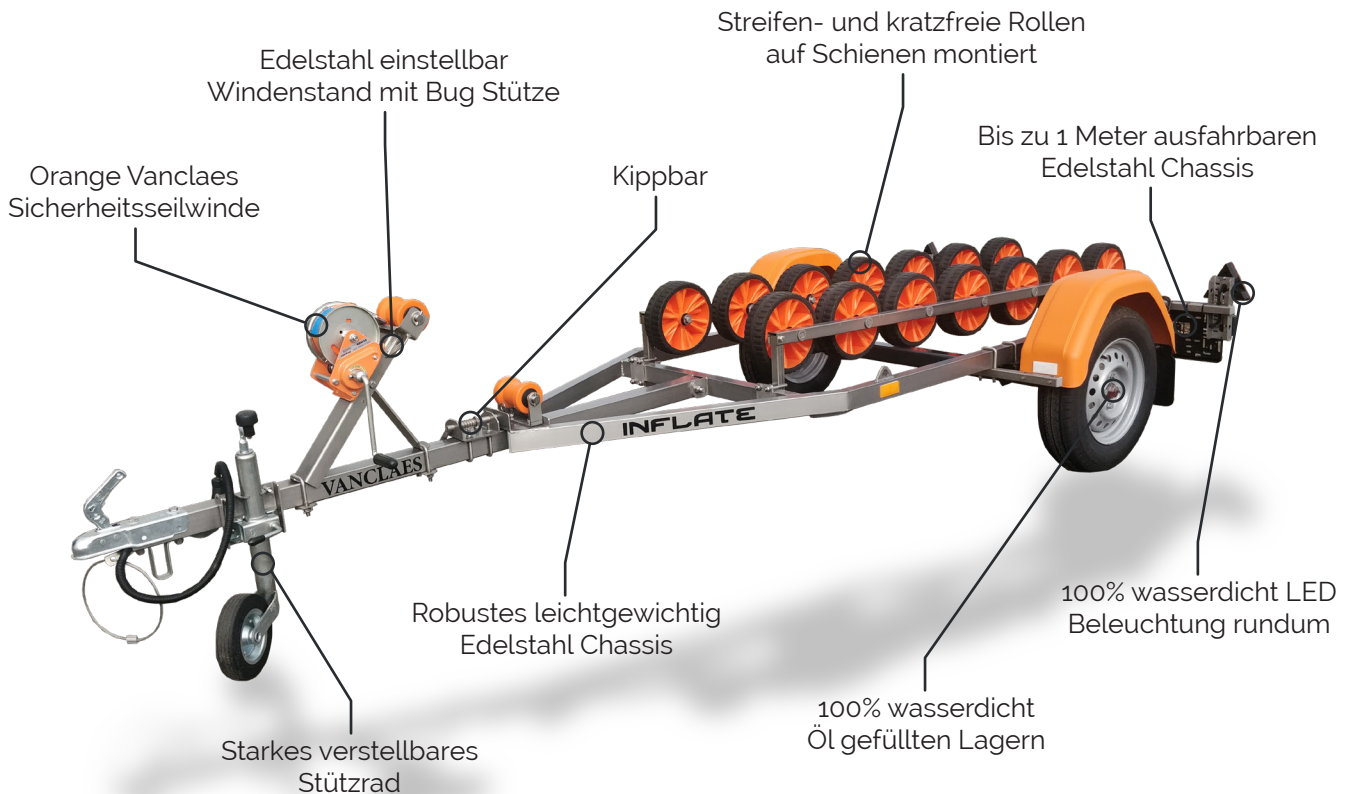

VANCLAES

INFLATE

Für Schlauchboot

Standard auf jedem Vanclaes Inflate

**ULTRA LIGHT
STRONG AS STEEL
MODULAR BUILD
PREMIUM QUALITY**

Jetzt schnell online deinen
Vanclaes Inflate konfigurieren

| Artikel nummer | Gesamt gew. | Rad inch | L (cm) | B (cm) | Achsen | Kiel rollen | Kimm rollen | Eigengew. kg | Nutzlast kg | Preis exkl. 19% MwSt | Preis inkl. 19% MwSt |
|----------------|-------------|----------|--------|--------|--------|-------------|-------------|--------------|-------------|----------------------|----------------------|
| 401020* | 500 | 13 | 390 | 160 | 1 | 0 | 8 | 132 | 368 | € 2.082,97 | € 2.478,74 |
| 401022* | 750 | 13 | 390 | 175 | 1 | 0 | 14 | 137 | 613 | € 2.260,84 | € 2.690,40 |
| 401023* | 750 | 13 | 450 | 175 | 1 | 0 | 14 | 160 | 590 | € 2.438,71 | € 2.902,06 |