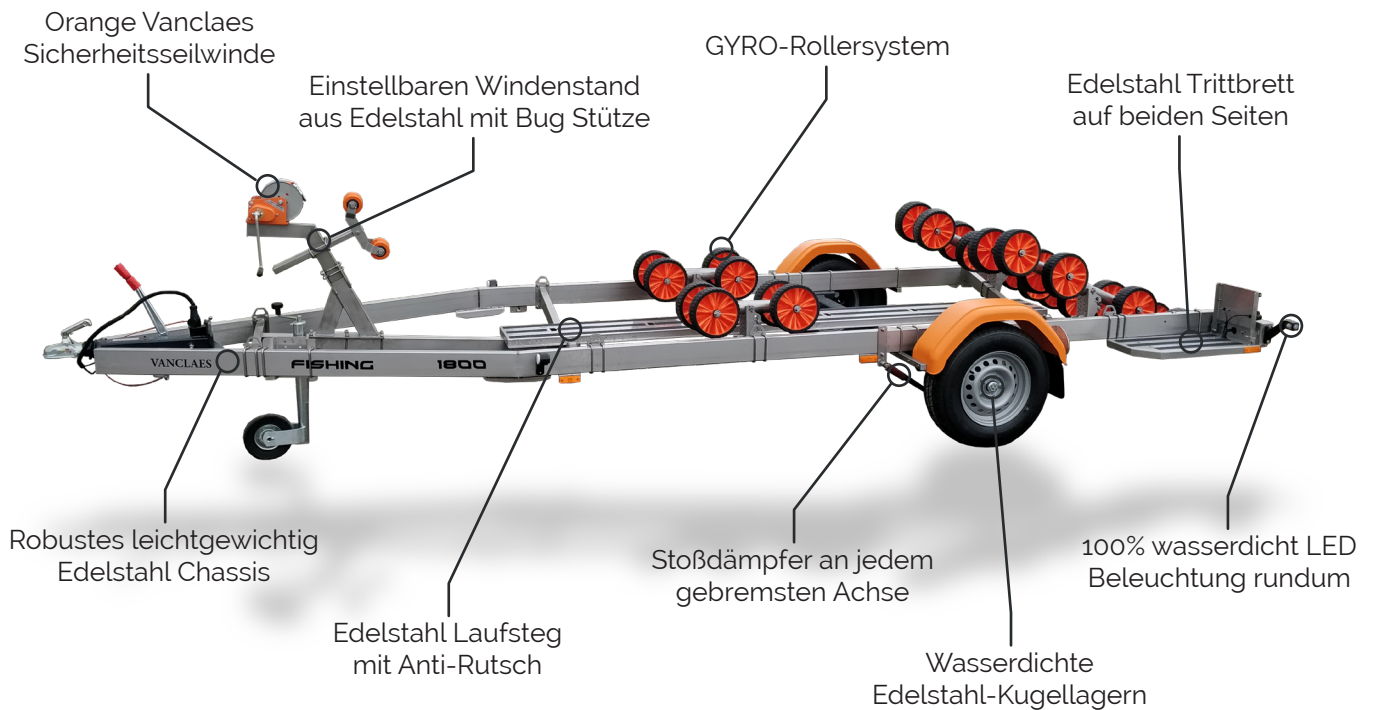

VANCLAES

FISHING

Für Angelboote

Standard auf jedem Vanclaes Fishing

**ULTRA LIGHT
STRONG AS STEEL
MODULAR BUILD
PREMIUM QUALITY**

Jetzt schnell online deinen
Vanclaes Fishing konfigurieren

Artikel nummer	Gesamt gew.	Rad inch	L (cm)	B (cm)	Achsen	Gyro	Eigengew. kg	Nutzlast kg	Preis exkl. 19% MwSt	Preis inkl. 19% MwSt
401480	1500	14	600	210	1	4x2	410	1090	€ 5.346,45	€ 6.362,27
401481	1500	14	650	210	1	4x2	425	1075	€ 5.484,79	€ 6.526,90
401482	1800	14	600	210	1	4x2	425	1375	€ 5.576,73	€ 6.636,31
401483	1800	14	650	210	1	4x2	440	1360	€ 5.761,49	€ 6.856,17
401484	2000	13	650	210	2	5x2	585	1415	€ 7.048,56	€ 8.387,79
401486	2750	13	650	230	2	5x2	685	2065	€ 8.800,66	€ 10.472,79
401487	2750	13	750	230	2	5x2x2	715	2035	€ 9.170,18	€ 10.912,52