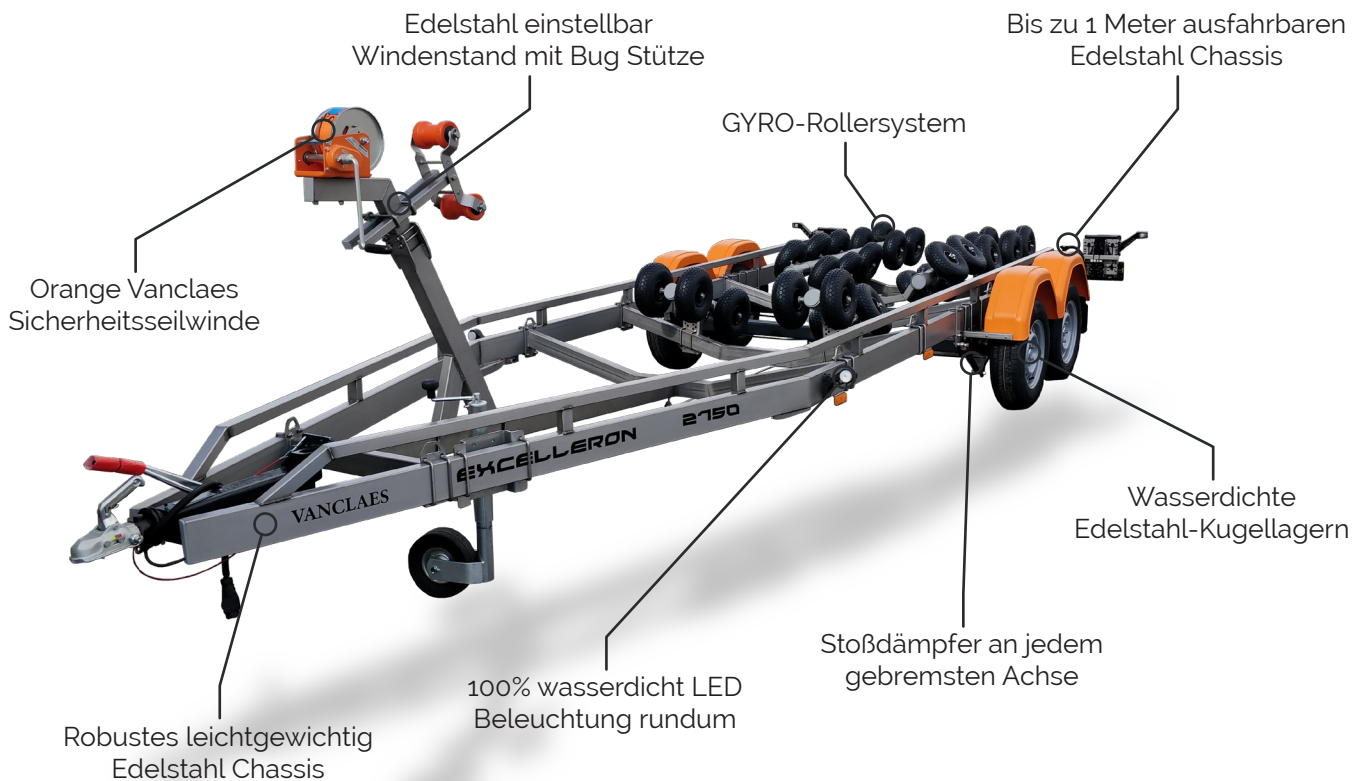

# EXCELLERON GYRO

Für Speed- und Motorboote mit einem V-Rumpf

Standard auf jedem Vanclaes Excelleron GYRO

**ULTRA LIGHT  
STRONG AS STEEL  
MODULAR BUILD  
PREMIUM QUALITY**

Jetzt schnell online deinen  
Vanclaes Excelleron GYRO  
konfigurieren